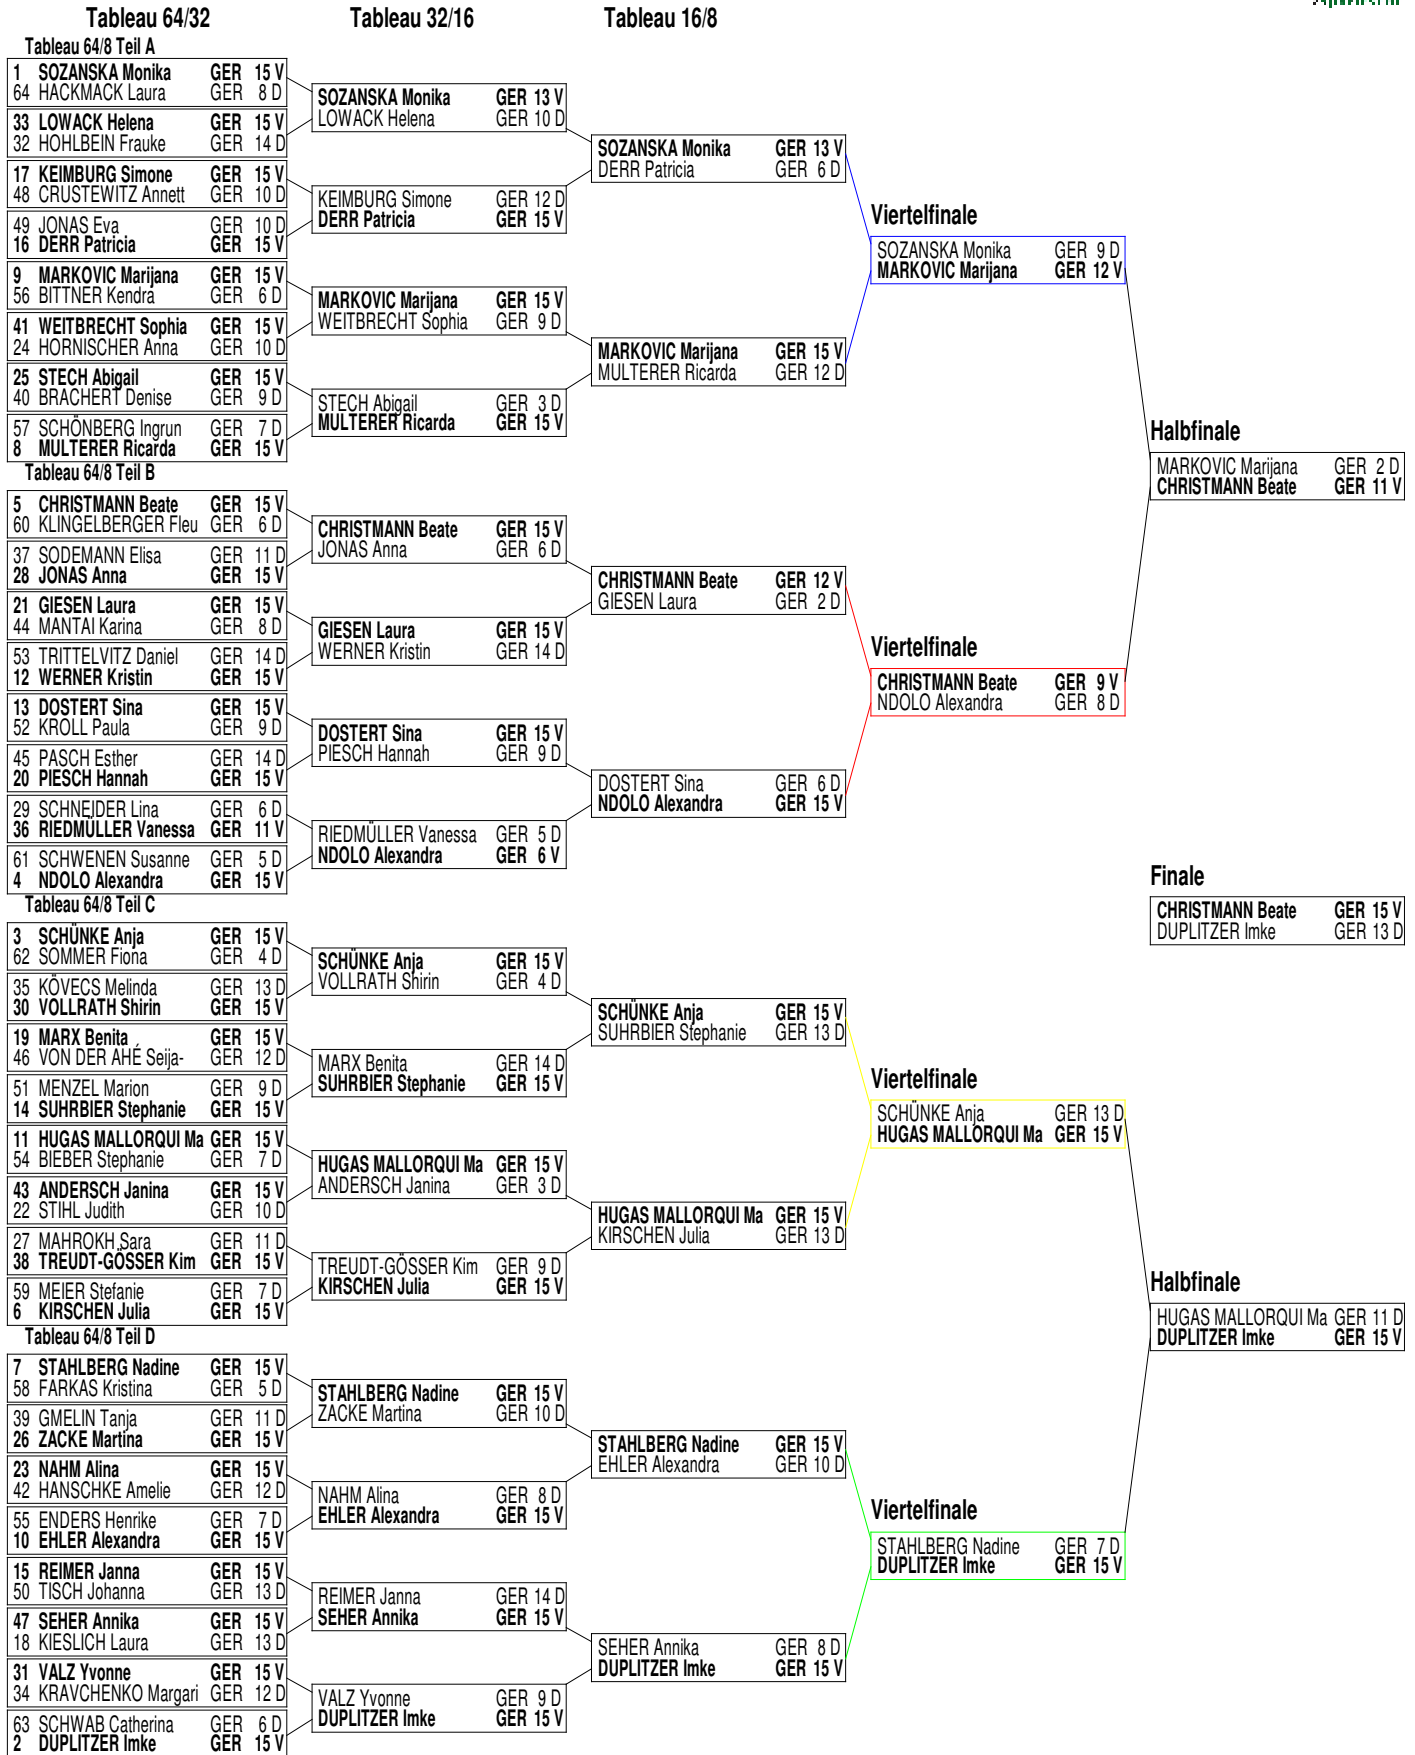

Deutsche Meisterschaften

Aktive Damendegen

Solingen

21.06.2014

Indexliste Absteiger(Vorrunde)

16:06

Seite: 1/1

Rang	Name	Nation	Verein	Gef.	Siege	Index	Geg.Tr.	Erh.Tr.	Diff.	
65.	ZSCHALER Sonja	GER	Osnabrücker SC	6	1	0.166	23	29	-6	Absteiger
66.	JOHN Katharina	GER	SV Waldkirch	6	1	0.166	17	27	-10	Absteiger
67.	DÜMCKE Jenny	GER	USV Jena	6	1	0.166	17	28	-11	Absteiger
68.	SCHMOLDT Inga	GER	Neußer SV	6	1	0.166	16	27	-11	Absteiger
69.	WITTMANN Sarah	GER	TG Schweinfurt	6	0	0.000	22	30	-8	Absteiger
70.	GNAIER Frauke	GER	Heidenheimer SB	6	0	0.000	16	30	-14	Absteiger
71.	SCHENKEL Beate	GER	SV Halle	6	0	0.000	12	30	-18	Absteiger
72.	MARIEN Isabel	GER	Fechterring Hochwa	6	0	0.000	8	30	-22	Absteiger

Deutsche Meisterschaften

Aktive Damendegen Solingen
Direktauscheidung

21.06.2014
Seite: 1/1